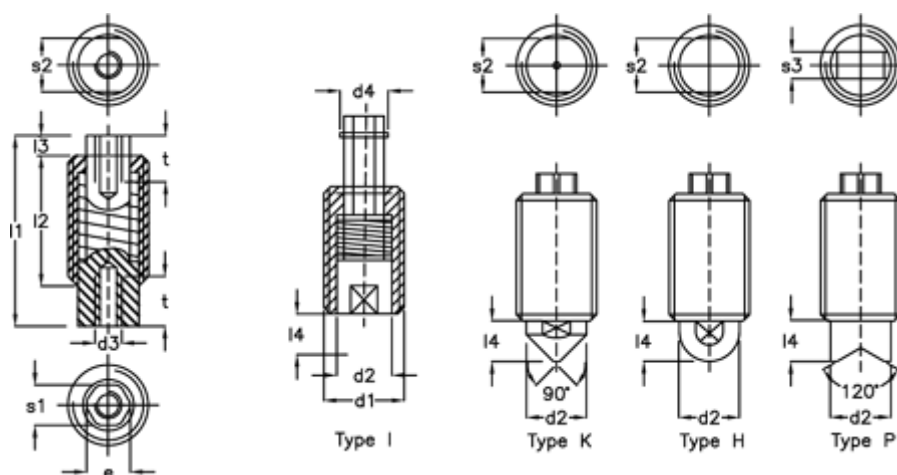

Varenummer: 20849558
 Beskrivelse: E+G fjederelement
 GN 513-M20x1,5-K-2

Mål

d	= M20x1,5	l1 = 47	t min = 12
d2	= 14.5	l2 = 33	
d3	= M6	l3 = 4	
d4	= 11.4	l4 = 10	
e	= 10.0	r = 7.2	
Fjedertryk N bund	= 200	s1 = 9	
Fjedertryk N top	= 65	s2 = 12	
Identification	= 2	s3 = 8	